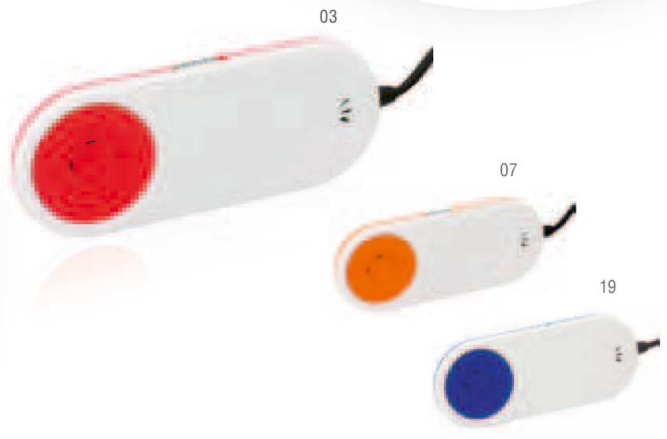

Print Code: F(4)

7,7 x 2 x 3,6 cm 100

Conect 9527

Teléfono. Botón Volumen.
 Conexión: 2 Jack 3,5mm/USB.
 Telephone. Volume Button.
 Connection cables: 2 Jack 3,5 mm/USB.
 Téléphone. Bouton Volume.
 Connexion: 2 Jack 3,5mm/USB.

Teléfono. Tasto Volume.
 Cavi Connessione: 2 Jack 3,5mm/USB.

Teléfono. Botão Volume.
 Conexão: 2 Jack 3,5 mm/USB.

Print Code: F(4)

10,5 x 1,3 x 4,5 cm 50/25

Skyline 9570

Estación Meteorológica.
2 Pilas AAA/ R03 No Incluidas.
Weather Station.
2 Batteries AAA/ R03 Not Included.
Station Météo. 2Piles AAA/ R03 Non Includes.
Stazione Meteorologica.
2 Batterie AAA/R03 Non Includes.
Estação Meteorológica.
2 Pilhas AAA/ R03 Não Incluídas.
Print Code: G(4)