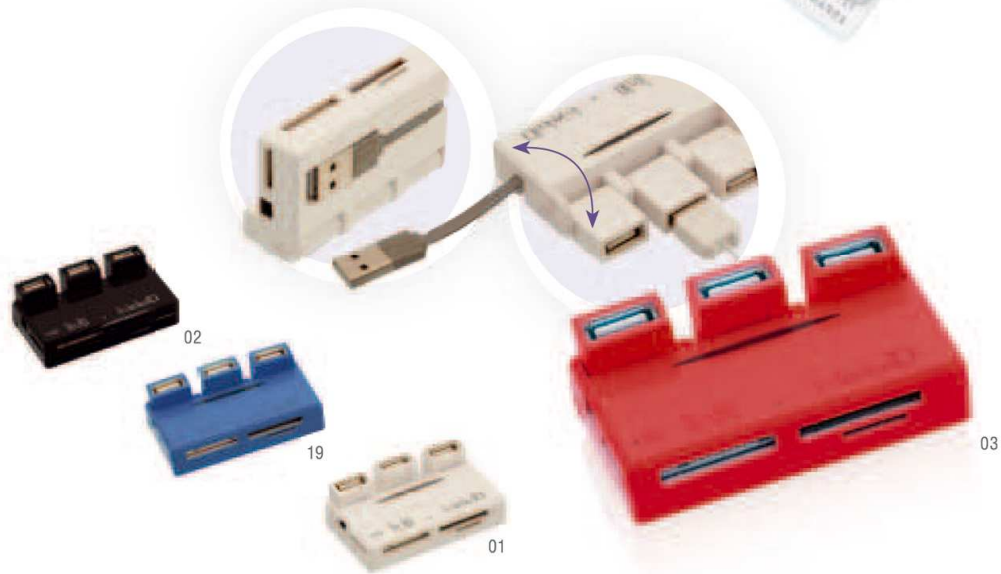

Leitor Cartões. USB 2.0. Smart Card.

Print Code: D(4)

8,2 x 1,5 x 6,5 cm 100/25

Referencia: 3566

Unidades:	-500	+500
PVP:	6,84 €	6,56 €

IVA INCLUIDO

Tisco 3621

Lector Tarjetas Puerto USB. 3 Puertos. USB 2.0. Tarjetas: M2, MS Duo, MS Pro Duo, MS, MS Pro, Micro SD, Mini SD, RS MMC, SD, MMC.